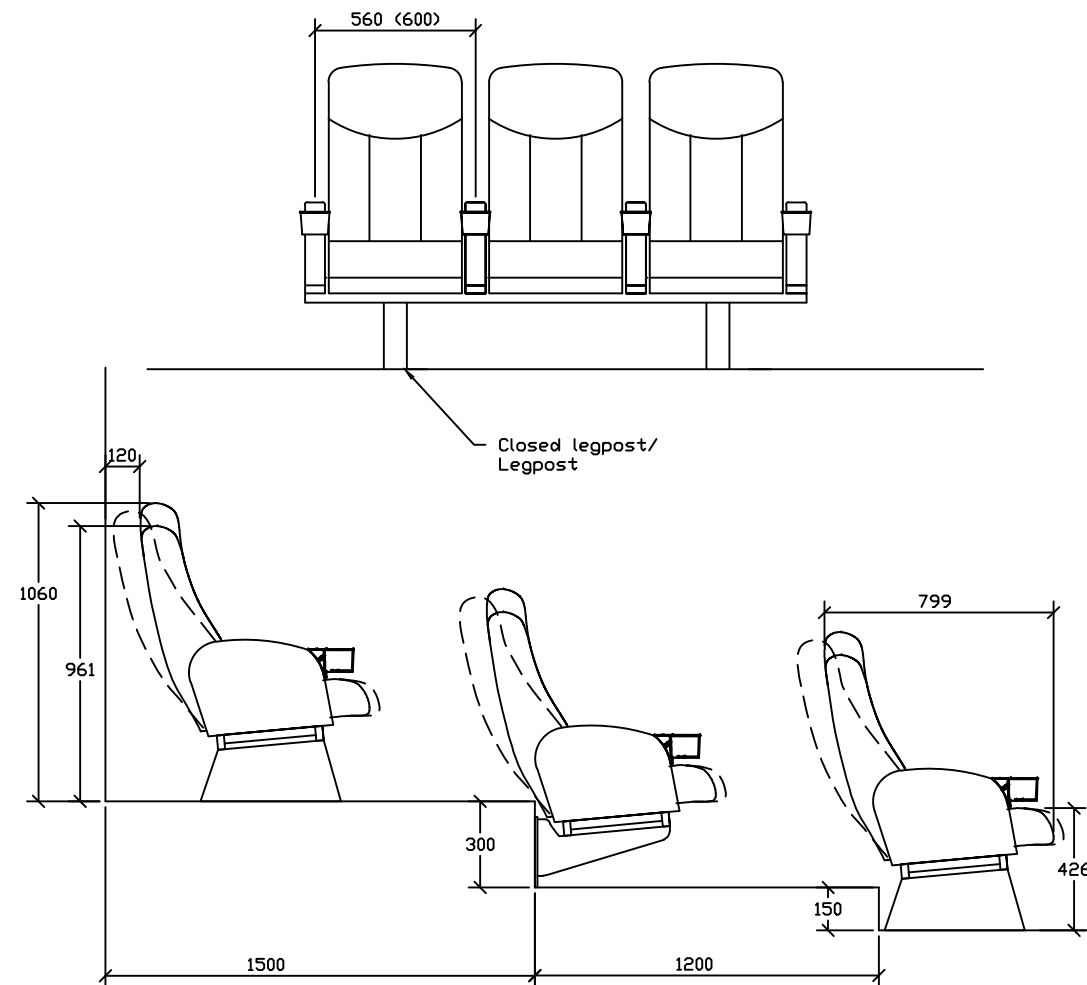

**Model Sonate reclinable**

- High and low back - center to center 560mm - Armrest 70mm
- High back - center to center 670mm - Armrest 2x70mm
- High and low back - center to center 600mm - Armrest 70mm
- Extended high back - center to center 560mm - Armrest 70mm
- Extended high back - center to center 600mm - Armrest 110mm
- Extended high back - center to center 630mm - Armrest 2x70mm

**Model Sonate reclinable with table on armrest**

**Model Sonate reclinable with cupholder**

REV.NR.	REVISJONEN GJELDER	REV.DATO/AV
PROSJEKT		
Cinema seat Sonate reclinable		
TEGN. TITTEL		
Layout, Cross- and Front section		
DATO 09.08.00	SIGN. MH	KONTR. GL
MÅL 1:20	ARK FORMAT A2	TEGN.NR. Sonate recl
		Denne tegningen er SKEIE AS sin eiendom og må ikke urettmessig benyttes eller etterlignes. Jfr. Lov om åndsverker av 6.juni 1930.
Box 4, N-4301, Sandnes Phone +47 51 97 45 90, Fax +47 51 97 45 01 E-mail: post@skete.no Internet: www.skete.no The optimal solution in your SEATuation!		