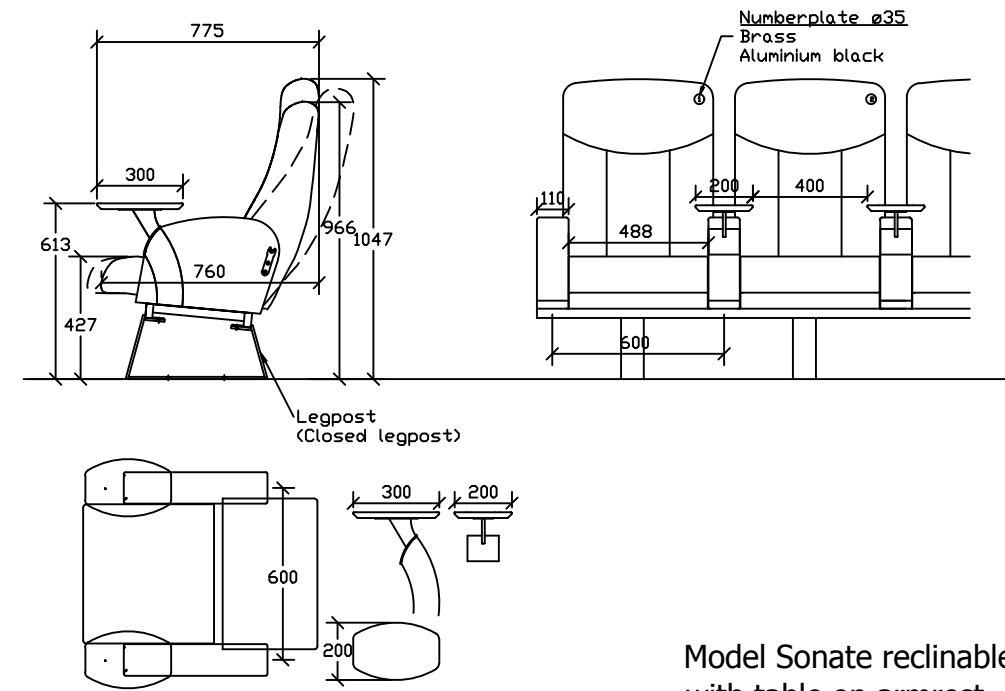

**Model Sonate reclinable**

- High and low back - center to center 560mm - Armrest 70mm
- High back - center to center 670mm - Armrest 2x70mm
- High and low back - center to center 600mm - Armrest 70mm
- Extended high back - center to center 560mm - Armrest 70mm
- Extended high back - center to center 600mm - Armrest 110mm
- Extended high back - center to center 630mm - Armrest 2x70mm

**Model Sonate reclinable with table on armrest**

**Model Sonate reclinable with cupholder**

REV.NR.	REVISJONEN GJELDER	REV.DATO/AV
PROSJEKT		
Cinema seat Sonate reclinable		
TEGN. TITTEL		
Layout, Cross- and Front section		
DATO 09.08.00	SIGN. MH	KONTR. GL
MÅL 1:20	ARK FORMAT A2	TEGN.NR. Sonate recl
		Denne tegningen er SKEIE AS sin eiendom og må ikke urettmessig benyttes eller etterlignes. Jfr. Lov om åndsverker av 6.juni 1930.
Box 4, N-4301, Sandnes Phone +47 51 97 45 90, Fax +47 51 97 45 01 E-mail: post@skete.no Internet: www.skete.no The optimal solution in your SEATuation!		